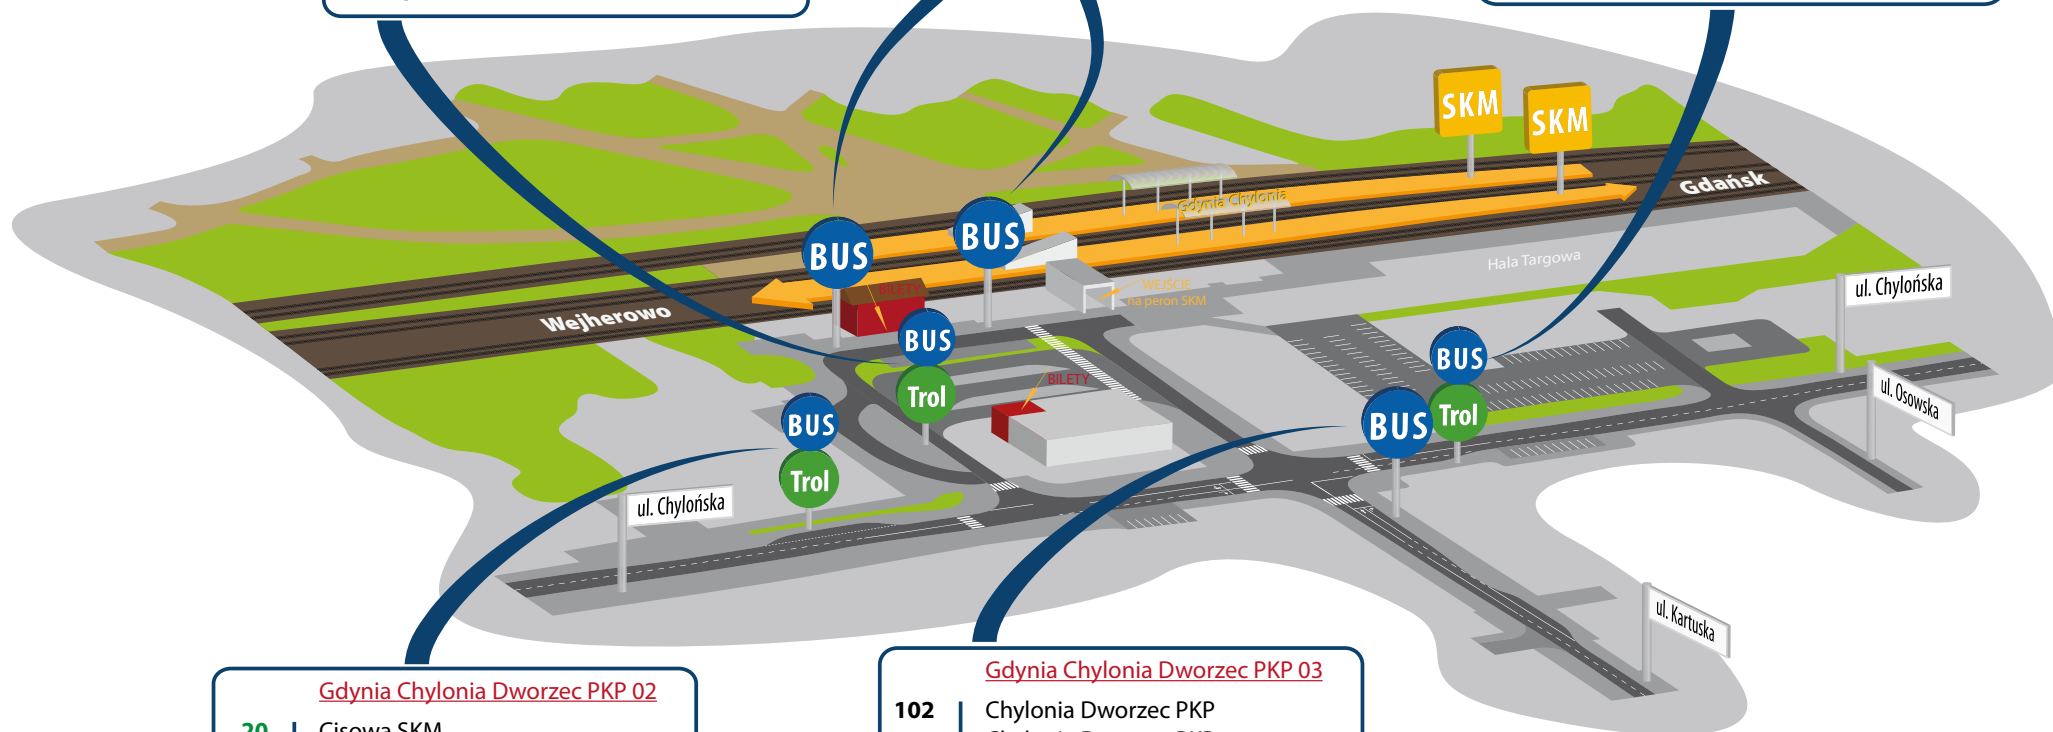

Gdynia Chylonia Dworzec PKP 04

- 28** Pustki Cisowskie
- 102** Plac Kaszubski
- 114** Demptowo
- 159** Pustki Cisowskie
- 173** Plac Kaszubski
- 191** Karwiny Tesco
- 288** Rumia Dworzec PKP

Przystanek końcowy - Gdynia Chylonia Dworzec PKP 06

- 102, 114, 159, 173, 191, 288**

Gdynia Chylonia Dworzec PKP 01

- 20** Gdynia Dworzec Gł. PKP
- 22** Gdynia Dworzec Gł. PKP
- 27** Kacze Buki
- 28** 3 Maja - Hala
- 710** Grabówek SKM
- N20** Chwarzno Sokółka

Gdynia Chylonia

rejon dworca kolejowego