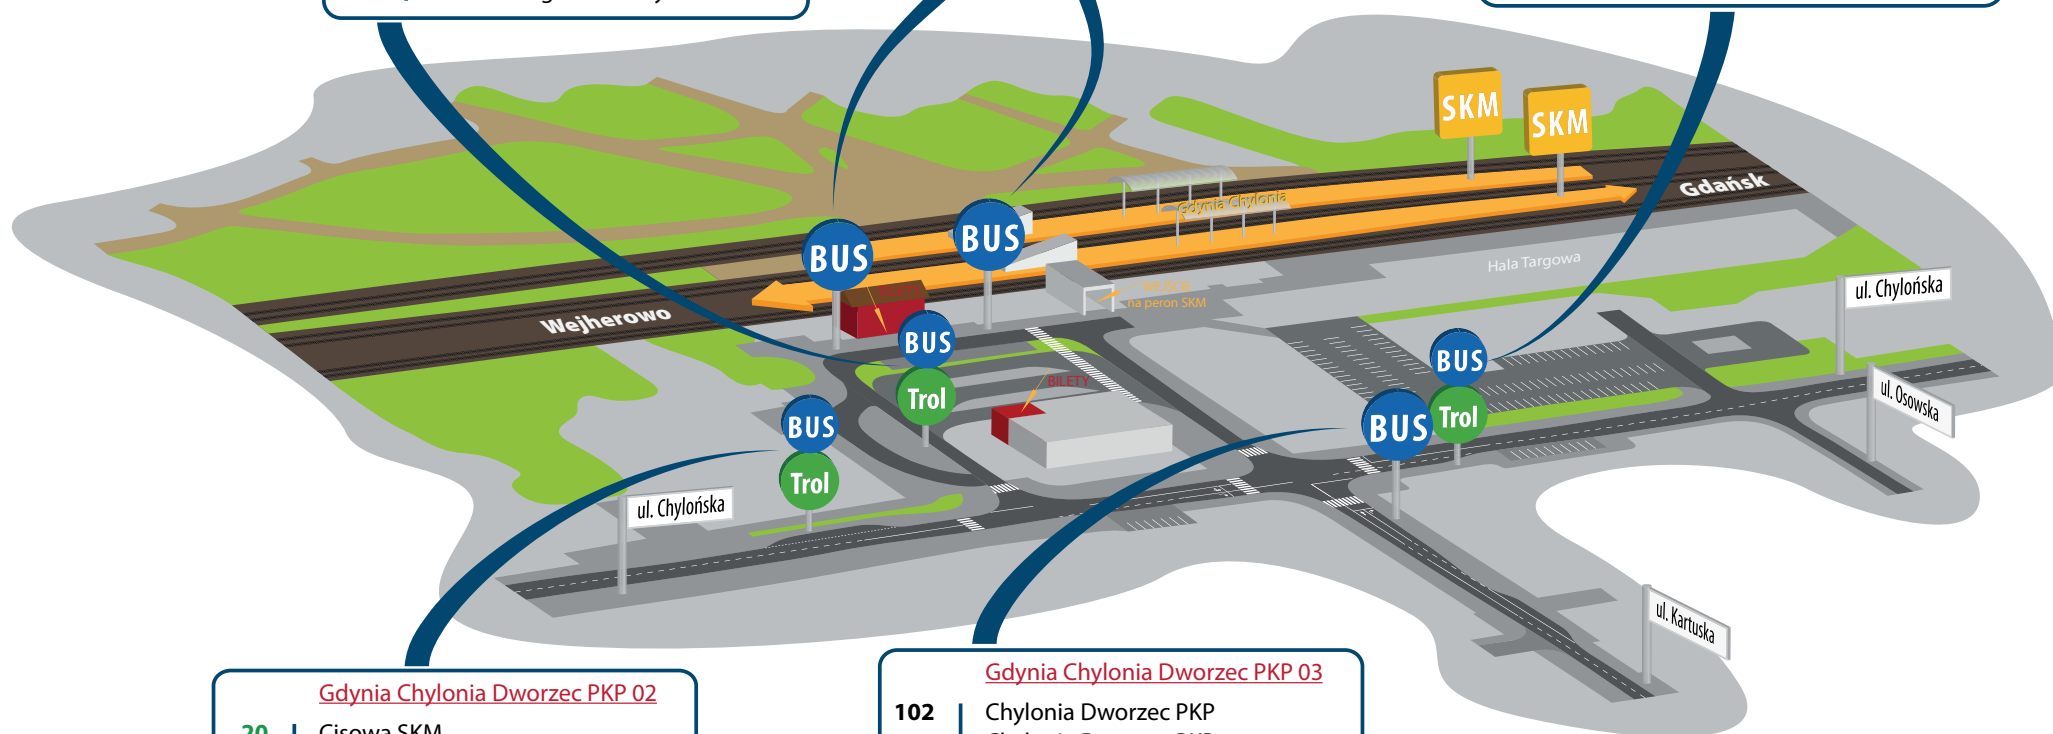

Gdynia Chylonia Dworzec PKP 04

- 28** | Pustki Cisowskie
- 102** | Plac Kaszubski
- 114** | Demptowo
- 159** | Pustki Cisowskie
- 173** | Plac Kaszubski
- 191** | Karwiny Tesco
- 288** | Rumia Dworzec PKP
- 770** | Baza na Pogórzcu Dolnym

Przystanek końcowy - Gdynia Chylonia Dworzec PKP 06
102, 114, 159, 173, 191, 288

Gdynia Chylonia Dworzec PKP 01

- 20** | Gdynia Dworzec Gł. PKP
- 22** | Gdynia Dworzec Gł. PKP
- 27** | Kacze Buki
- 28** | 3 Maja - Hala
- 710** | Grabówek SKM
- 770** | Baza na Pogórzcu Dolnym
- N20** | Chwarzno Sokółka

Gdynia Chylonia

rejon dworca kolejowego